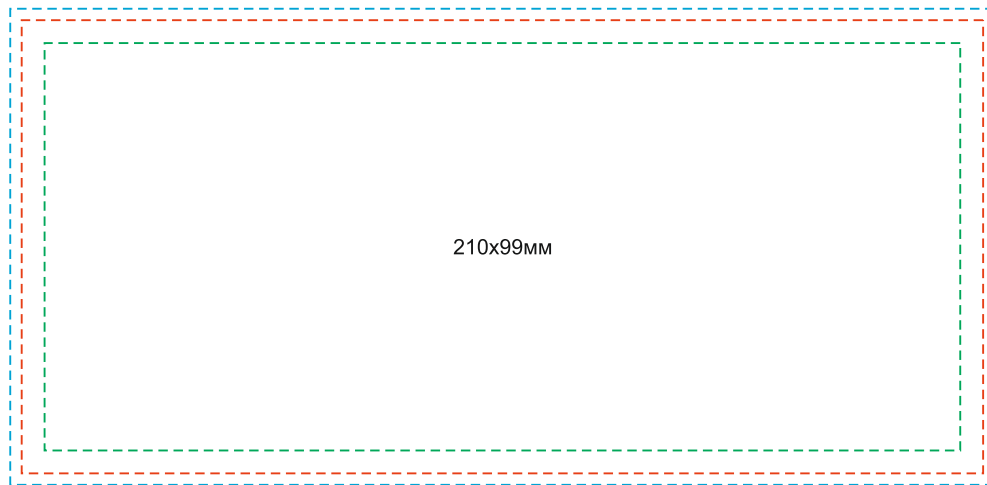

# Подготовка макета открытки под евро конверт 210X99мм

Размер печатной области